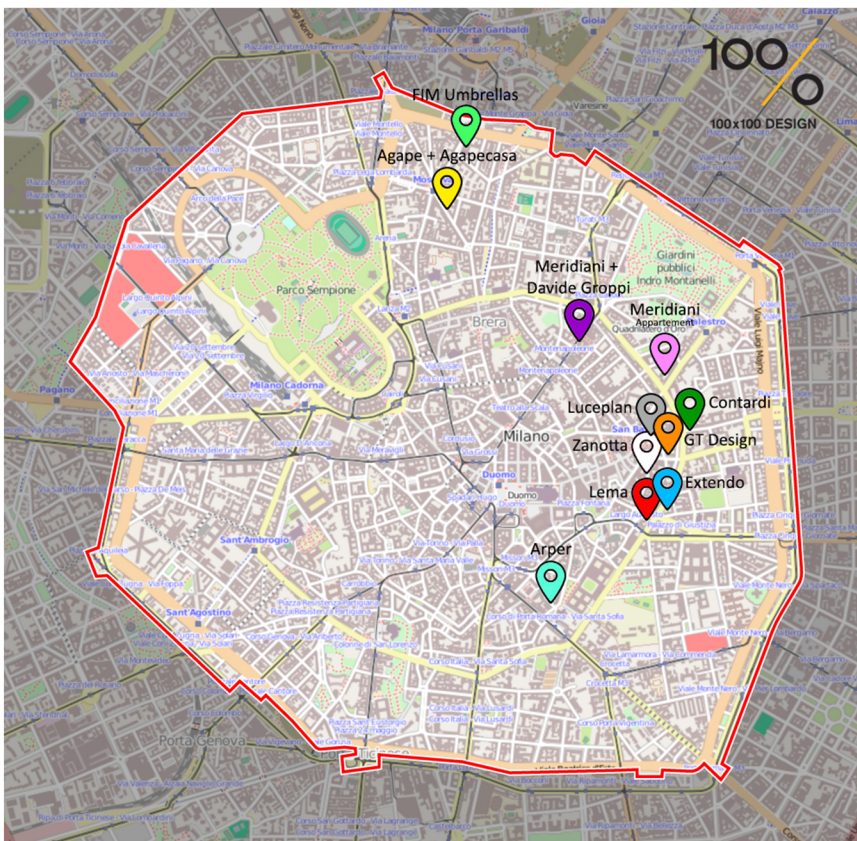

Salone del Mobile.Milano

100% 100x100 DESIGN

Salone del Mobile.Milano

| | | |
|------------|---------|---------------|
| Arper | Hall 22 | Stand B02 |
| Lema | Hall 11 | Stand C20 B15 |
| Meridiani | Hall 11 | Stand G11 H18 |
| Montbel | Hall 18 | Stand C16 |
| Serralunga | Hall 14 | Stand E24 |
| Varaschin | Hall 9 | Stand D01 D03 |

MILANO DESIGN WEEK 2025

- agape** + AGAPE CASA Showroom
Via Statuto 12 M2 Moscova
- arper** Showroom
Via Pantano 30 M3 Missori
- contardi** Showroom
Corso Monforte 20 M1 San Babila
- davide groppi** Showroom
Via Manzoni 38 M3 Montenapoleone
- EXTENDO** Flagship Store
Via Visconti di Modrone 4 M1 San Babila
- fim** Expo @ Chiostro delle Chiese Gemelle
Corso Garibaldi 116 M2 Moscova
- G.T.DESIGN** Showroom
Via Cino del Duca 2 M1 San Babila
- LEMA** Showroom
Largo Augusto 8 M1 San Babila
- LUCE PLAN** Showroom
Corso Monforte 7 M1 San Babila
- MERIDIANI** Showroom
Via Manzoni 38 M3 Montenapoleone
Appartement Corso Venezia 29 M1 San Babila
- zanotta** Flagship Store
Via Durini 25-27 M1 San Babila