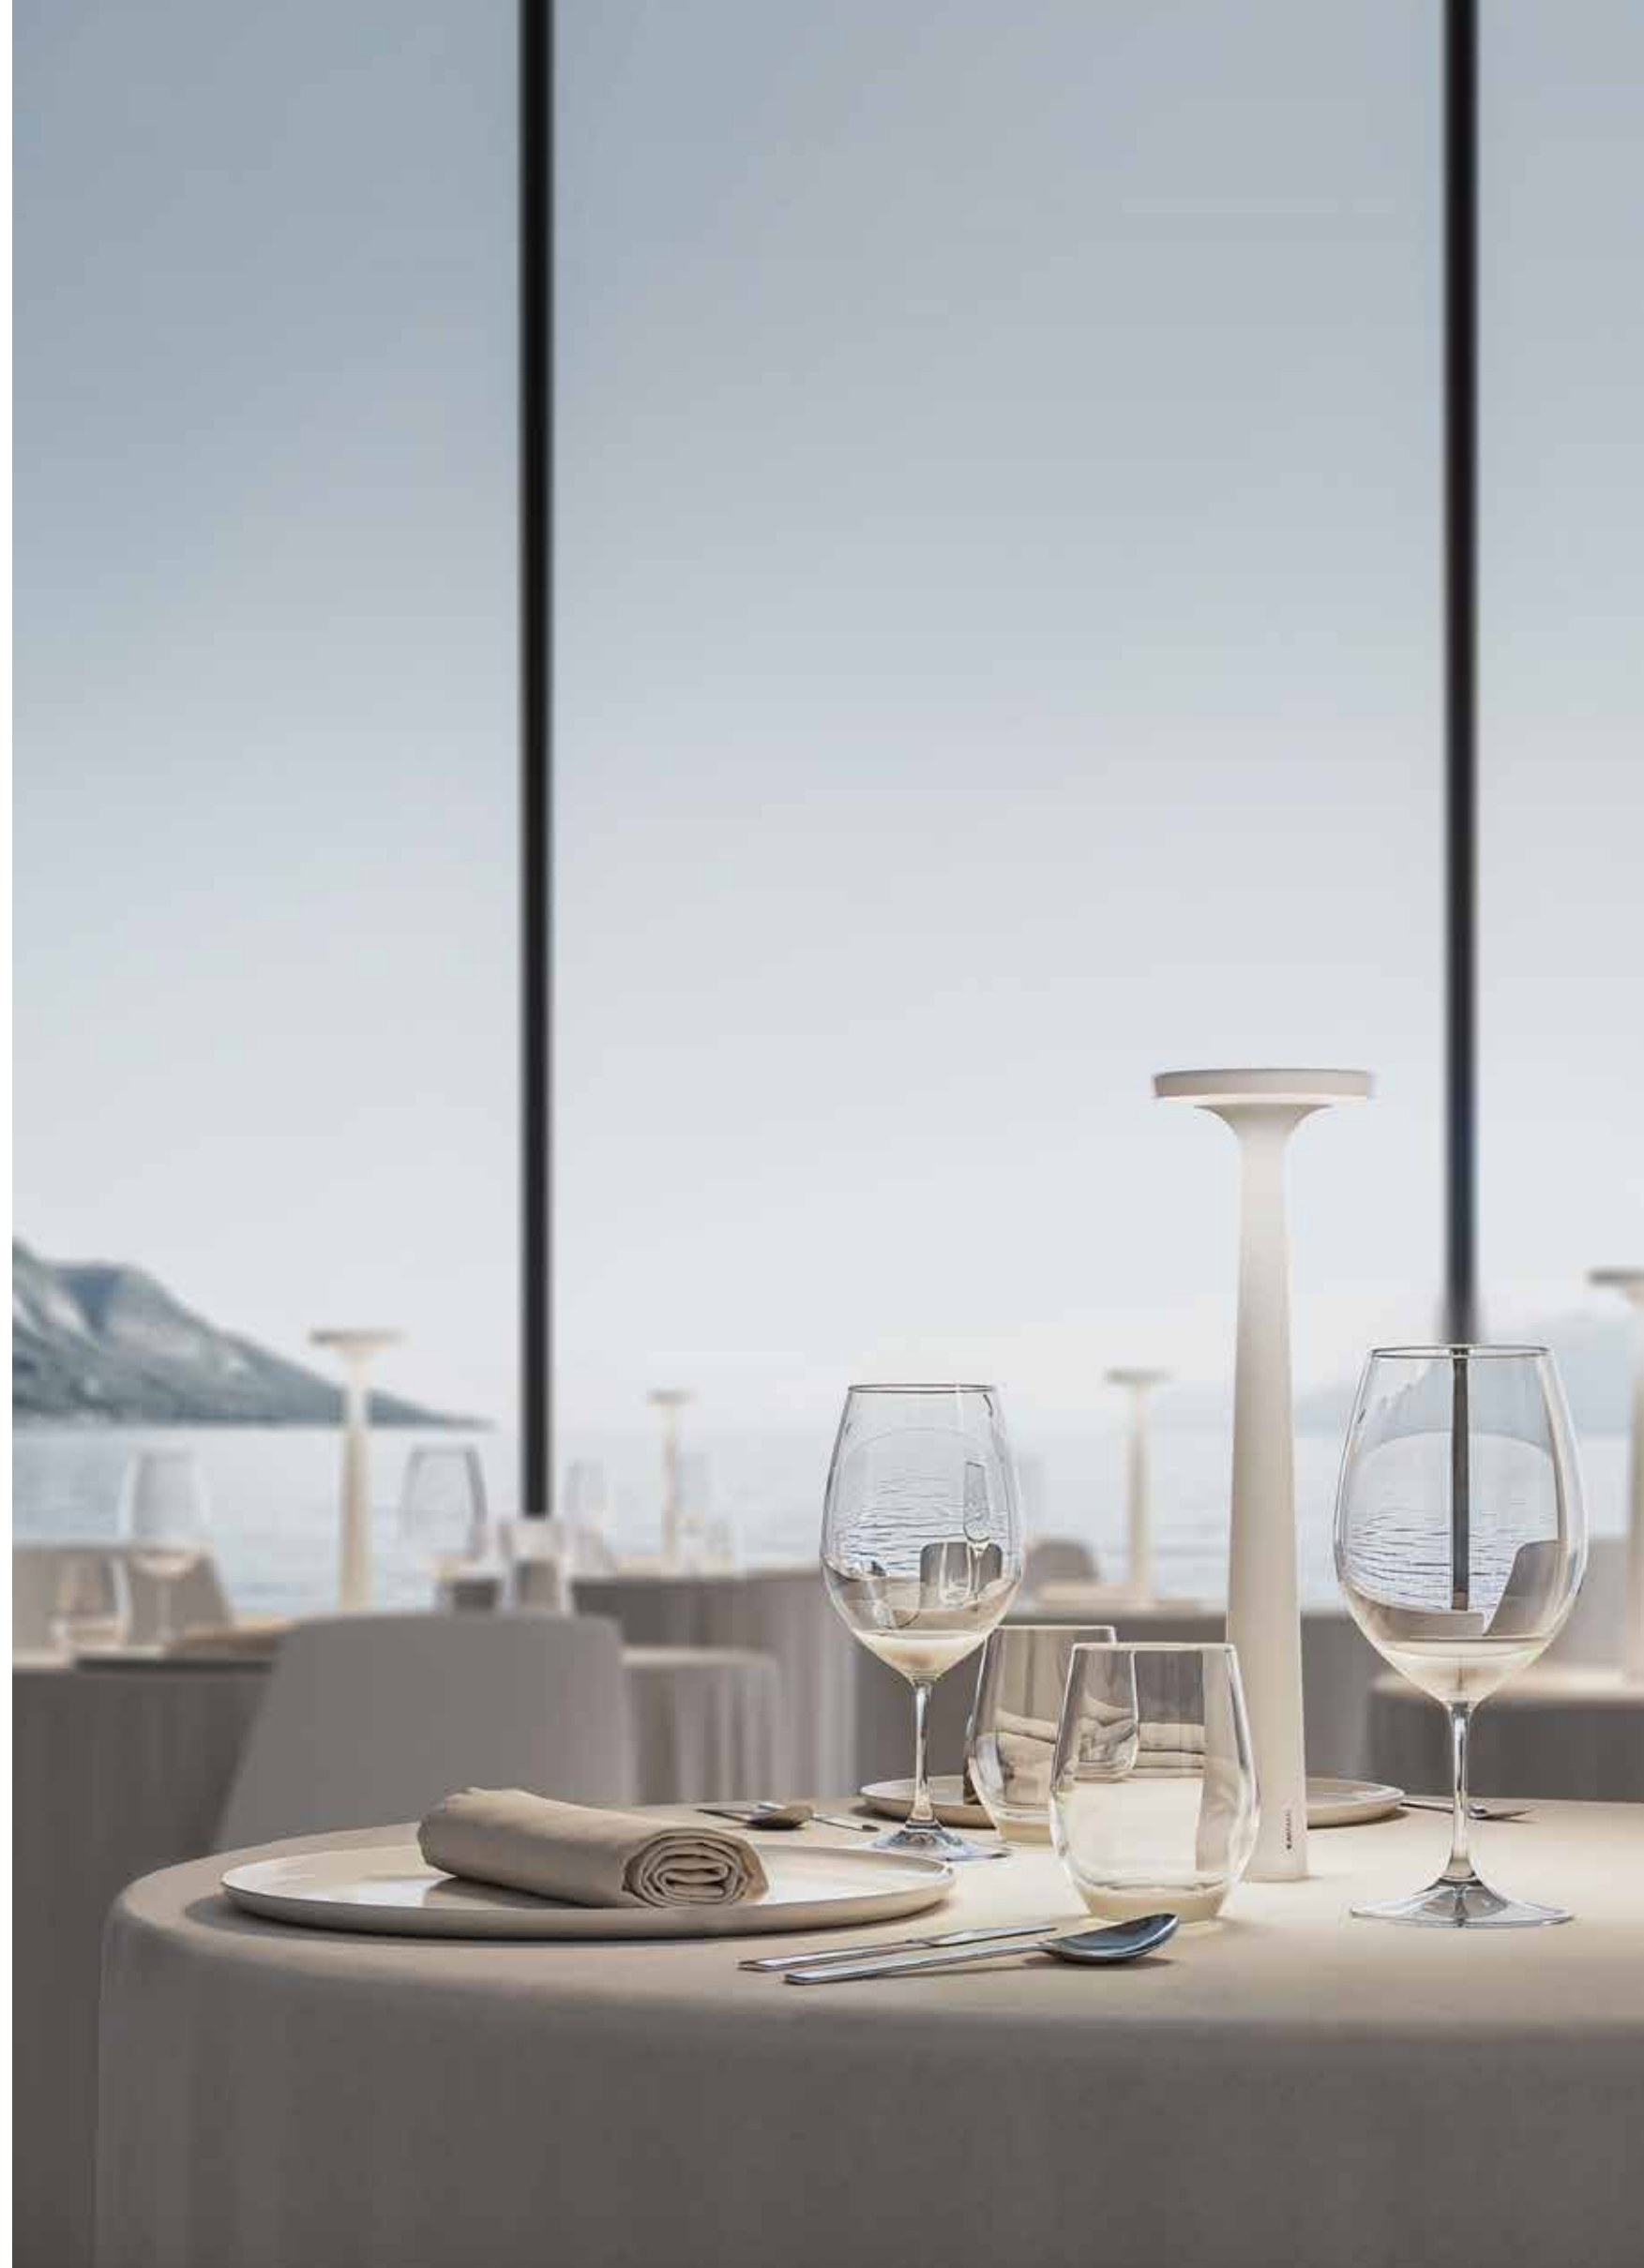

CT320AVINT
alluminio verde salvia
sage green aluminum

CT320ARINT
alluminio rosso ocre
ochre red aluminum

PAPIRIA

design edmondo testaguzza

lampada da tavolo / table lamp

CT320ABINT
alluminio bianco
white aluminum