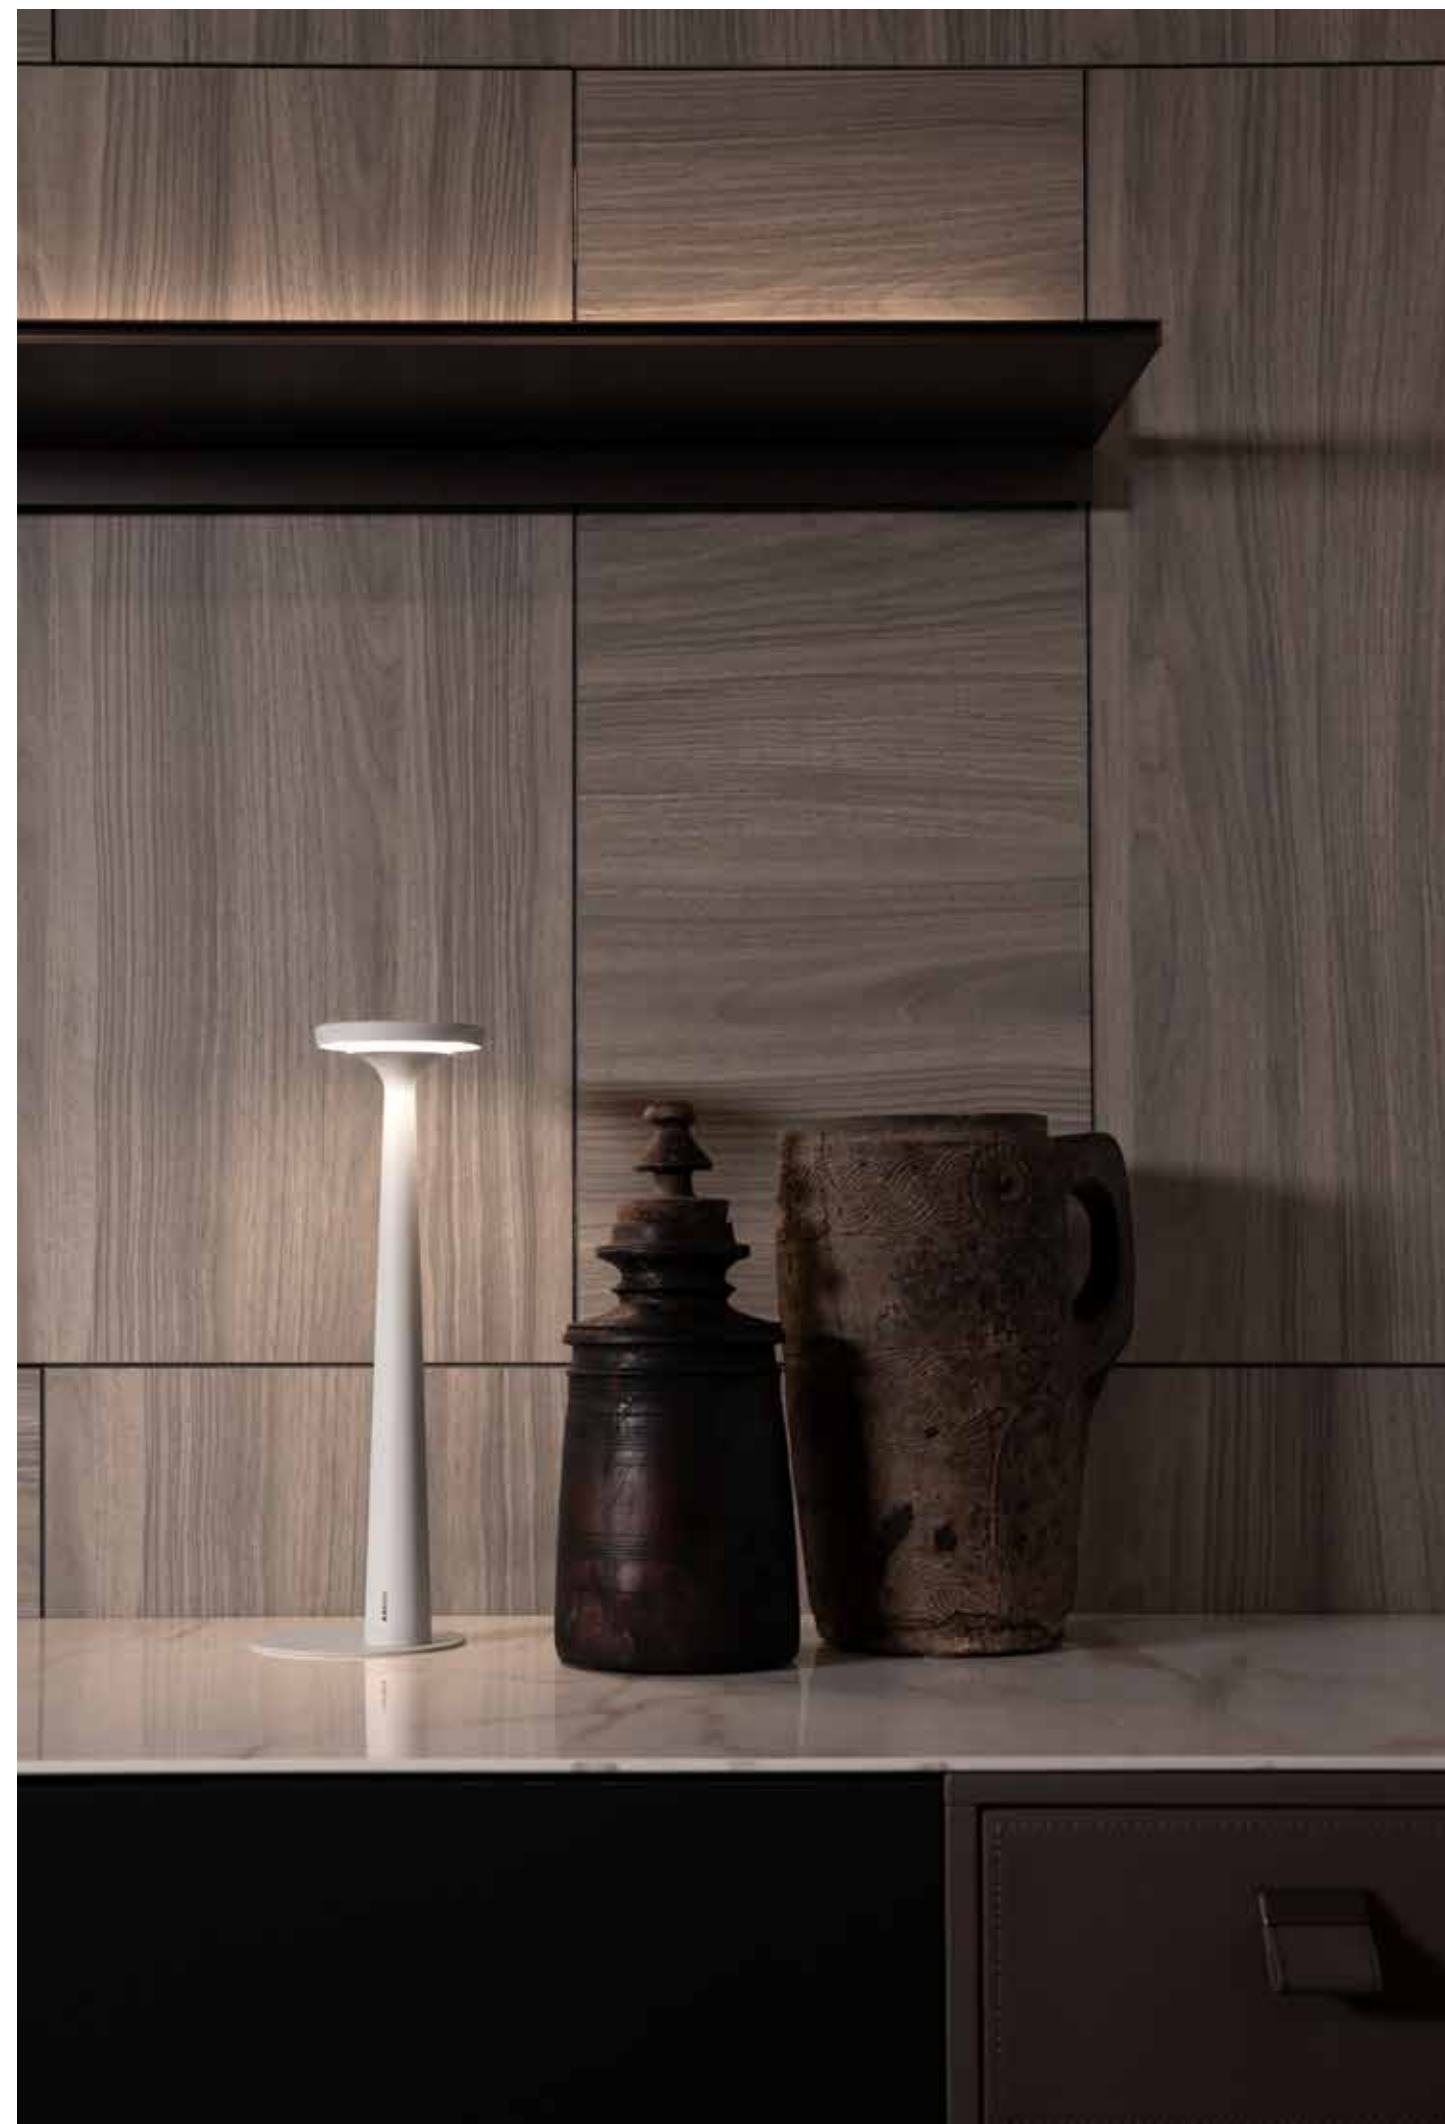

PAPIRIA

KARMAN
REPUBLIC

PAPIRIA

design edmondo testaguzza

PAPIRIA

design edmondo testaguzza

lampada da tavolo / table lamp

CT320ABINT
alluminio bianco
white aluminum