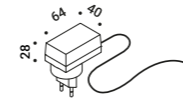

Optional accessories / Accessori opzionali

Drivers / Alimentatori