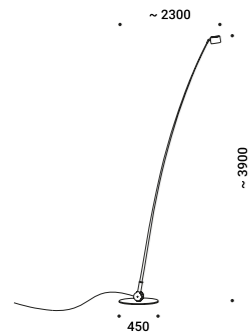

Floor-Outdoor / Direct / Outdoor

Material	Glass fiber - Metal			
Finish	.03 Matt White	.04 Matt Black	.20 Magic Blue	.35 Grey Green
	.40 Grey Beige			
Note	Outdoor floor luminaire. Adjustable in all directions. Black cable.		<i>Apparecchio illuminante da esterno da terra. Orientabile in tutte le direzioni. Cavo nero.</i>	

SAMPEI 440 OUTDOOR
8,4W
Max 700mA DC
2700K - 639lm / 3000K - 639lm
CRI >90
Driver not included
CE **IP65**

Matt White - 2700K	1A3770300.27.20
Matt White - 3000K	1A3770300.30.20
Matt Black - 2700K	1A3770400.27.20
Matt Black - 3000K	1A3770400.30.20
Magic Blue - 2700K	1A3772000.27.20
Magic Blue - 3000K	1A3772000.30.20
Grey Green - 2700K	1A3773500.27.20
Grey Green - 3000K	1A3773500.30.20
Grey Beige - 2700K	1A3774000.27.20
Grey Beige - 3000K	1A3774000.30.20