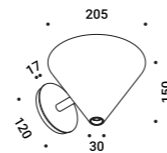

VICEVERSA

32W
110-240V - 50/60Hz
2700K - Up 3000lm - Down 140lm /
3000K - Up 3200lm - Down 144lm
CRI >90
Driver integrated
1-10V
CE IP20

Matt White - 2700K - 1-10V	1A5310300.27.03
Matt White - 3000K - 1-10V	1A5310300.30.03
Matt White/Polished Gold - 2700K - 1-10V	1A5313900.27.03
Matt White/Polished Gold - 3000K - 1-10V	1A5313900.30.03
Matt Black/Polished Gold - 2700K - 1-10V	1A5314900.27.03
Matt Black/Polished Gold - 3000K - 1-10V	1A5314900.30.03