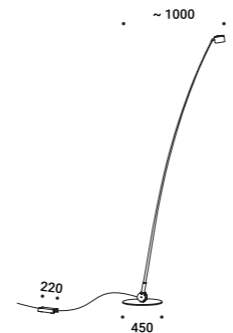

SAMPEI 290
Max 21W
220-240V - 50/60Hz
2700K - 1808lm / 3000K - 1890lm
CRI >90
Driver integrated
Dimmer on board
CE IP20

Matt White - 2700K - Dimmer on board	1A3750300.27.06
Matt White - 3000K - Dimmer on board	1A3750300.30.06
Matt Black - 2700K - Dimmer on board	1A3750400.27.06
Matt Black - 3000K - Dimmer on board	1A3750400.30.06
Magic Blue - 2700K - Dimmer on board	1A3752000.27.06
Magic Blue - 3000K - Dimmer on board	1A3752000.30.06
Copper Brown - 2700K - Dimmer on board	1A3753700.27.06
Copper Brown - 3000K - Dimmer on board	1A3753700.30.06
Umbra Grey - 2700K - Dimmer on board	1A3754100.27.06
Umbra Grey - 3000K - Dimmer on board	1A3754100.30.06