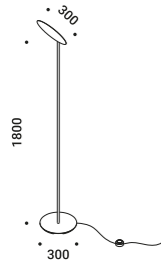

STOP

Davide Groppi / 2024

Floor / Indirect / Indoor

Material Brass - Metal
Finish .01 Polished Chrome .19 Polished Gold

Note Floor luminaire. Adjustable Gravity Black matt black head. Matt black base. Dimmer on the cable. Black cable. *Apparecchio illuminante da terra. Testa orientabile nero opaco Gravity Black. Base nero opaco. Dimmer lungo il cavo. Cavo nero.*