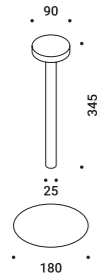

Table / Direct / Wireless

Material	ABS - Metal - Methacrylate			
Finish	.03 Matt White	.04 Matt Black	.18 Matt Gold	.27 Gravity Black
	.30 Grey Blue	.31 Black Red	.33 Black Green	.35 Grey Green
	.40 Grey Beige			

Note Chargeable table luminaire. Magnetic fixing stem. Touch ON/OFF. *Apparecchio illuminante da tavolo a batteria ricaricabile. Stelo con fissaggio magnetico. ON/OFF touch. Autonomia della batteria: 12 ore.*