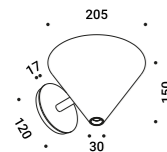

VICEVERSA

32W
110-240V - 50/60Hz
2700K - Up 3000lm - Down 140lm /
3000K - Up 3200lm - Down 144lm
CRI >90
Driver integrated
PUSH
CE IP20

Matt White - 2700K - PUSH	1A5310300.27.04
Matt White - 3000K - PUSH	1A5310300.30.04
Matt White/Polished Gold - 2700K - PUSH	1A5313900.27.04
Matt White/Polished Gold - 3000K - PUSH	1A5313900.30.04
Matt Black/Polished Gold - 2700K - PUSH	1A5314900.27.04
Matt Black/Polished Gold - 3000K - PUSH	1A5314900.30.04