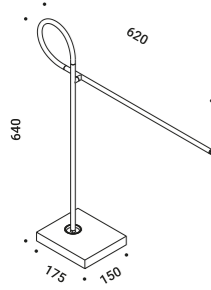

RIBBON

Green marble base
6W
5V DC
2700K - 400lm / 3000K - 400lm
CRI >90
Dimmer on board
Driver with plug not included
USB cable included
CE IP20

Matt Black - 2700K - Dimmer on board
Matt Black - 3000K - Dimmer on board

1A5540400.27.06
1A5540400.30.06

Optional accessories / Accessori opzionali

Drivers / Alimentatori

Driver with plug / Alimentatore con spina		Not included
Matt Black	Input 110-240V - 50/60Hz Output 5V DC - 2A - 10W - IP20	1Z0000088

Other accessories / Altri accessori

USB to USB-C cable / Cavo da USB a USB-C		Included
Matt Black	Length 1 m	1Z0000132