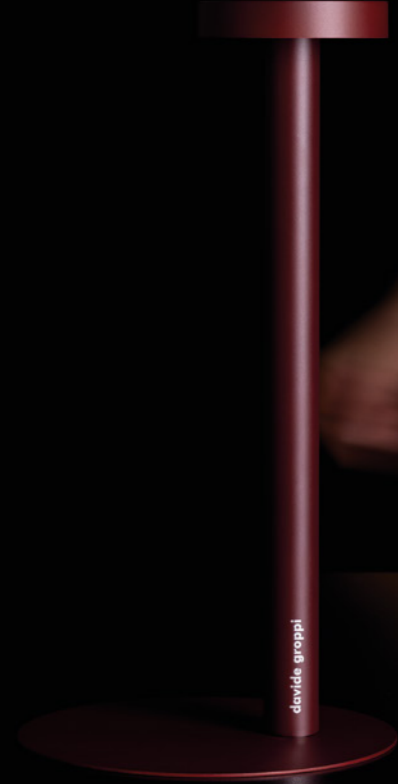

.35 Grey Green

.40 Grey Beige

A simple and elegant wall lamp.
The light is projected both upwards and downwards,
offering incredible lightness to the design.

Una lampada da parete, semplice ed elegante.
La luce viene diffusa sia verso l'alto che verso il basso
e regala al progetto grande leggerezza.