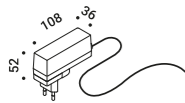

Optional accessories / Accessori opzionali

Drivers / Alimentatori

Driver with plug / Alimentatore con spina

Included

Matt Black

Input 110-240V - 50/60Hz

1Z0431300

Output 24V DC - 36W - IP20