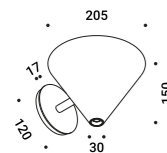

Wall / Diffuse / Indoor

Material Metal
Finish .03 Matt White .39 Matt White/Polished Gold .49 Matt Black/Polished Gold

Note Wall-mounted luminaire. Dual emission. *Apparecchio illuminante da parete. Doppia emissione.*

VICEVERSA

32W
110-240V - 50/60Hz
2700K - Up 3000lm - Down 140lm /
3000K - Up 3200lm - Down 144lm
CRI >90
Driver integrated
DALI
CE IP20

Matt White - 2700K - DALI	1A5310300.27.01
Matt White - 3000K - DALI	1A5310300.30.01
Matt White/Polished Gold - 2700K - DALI	1A5313900.27.01
Matt White/Polished Gold - 3000K - DALI	1A5313900.30.01
Matt Black/Polished Gold - 2700K - DALI	1A5314900.27.01
Matt Black/Polished Gold - 3000K - DALI	1A5314900.30.01