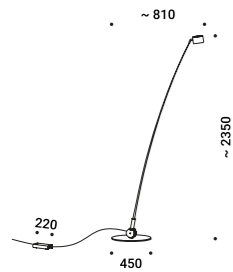

SAMPEI 260
Max 21W
220-240V - 50/60Hz
2700K - 1808lm / 3000K - 1890lm
CRI >90
Driver integrated
Dimmer on board
CE IP20

Matt White - 2700K - Dimmer on board	1A3740300.27.06
Matt White - 3000K - Dimmer on board	1A3740300.30.06
Matt Black - 2700K - Dimmer on board	1A3740400.27.06
Matt Black - 3000K - Dimmer on board	1A3740400.30.06
Magic Blue - 2700K - Dimmer on board	1A3742000.27.06
Magic Blue - 3000K - Dimmer on board	1A3742000.30.06
Copper Brown - 2700K - Dimmer on board	1A3743700.27.06
Copper Brown - 3000K - Dimmer on board	1A3743700.30.06
Umbra Grey - 2700K - Dimmer on board	1A3744100.27.06
Umbra Grey - 3000K - Dimmer on board	1A3744100.30.06