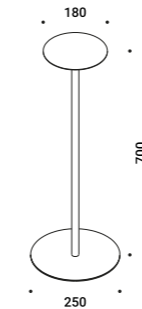

Table / Tavolino

Table / Tavolino		Not included
Matt White		1A4020300.00.00
Matt Black		1A4020400.00.00