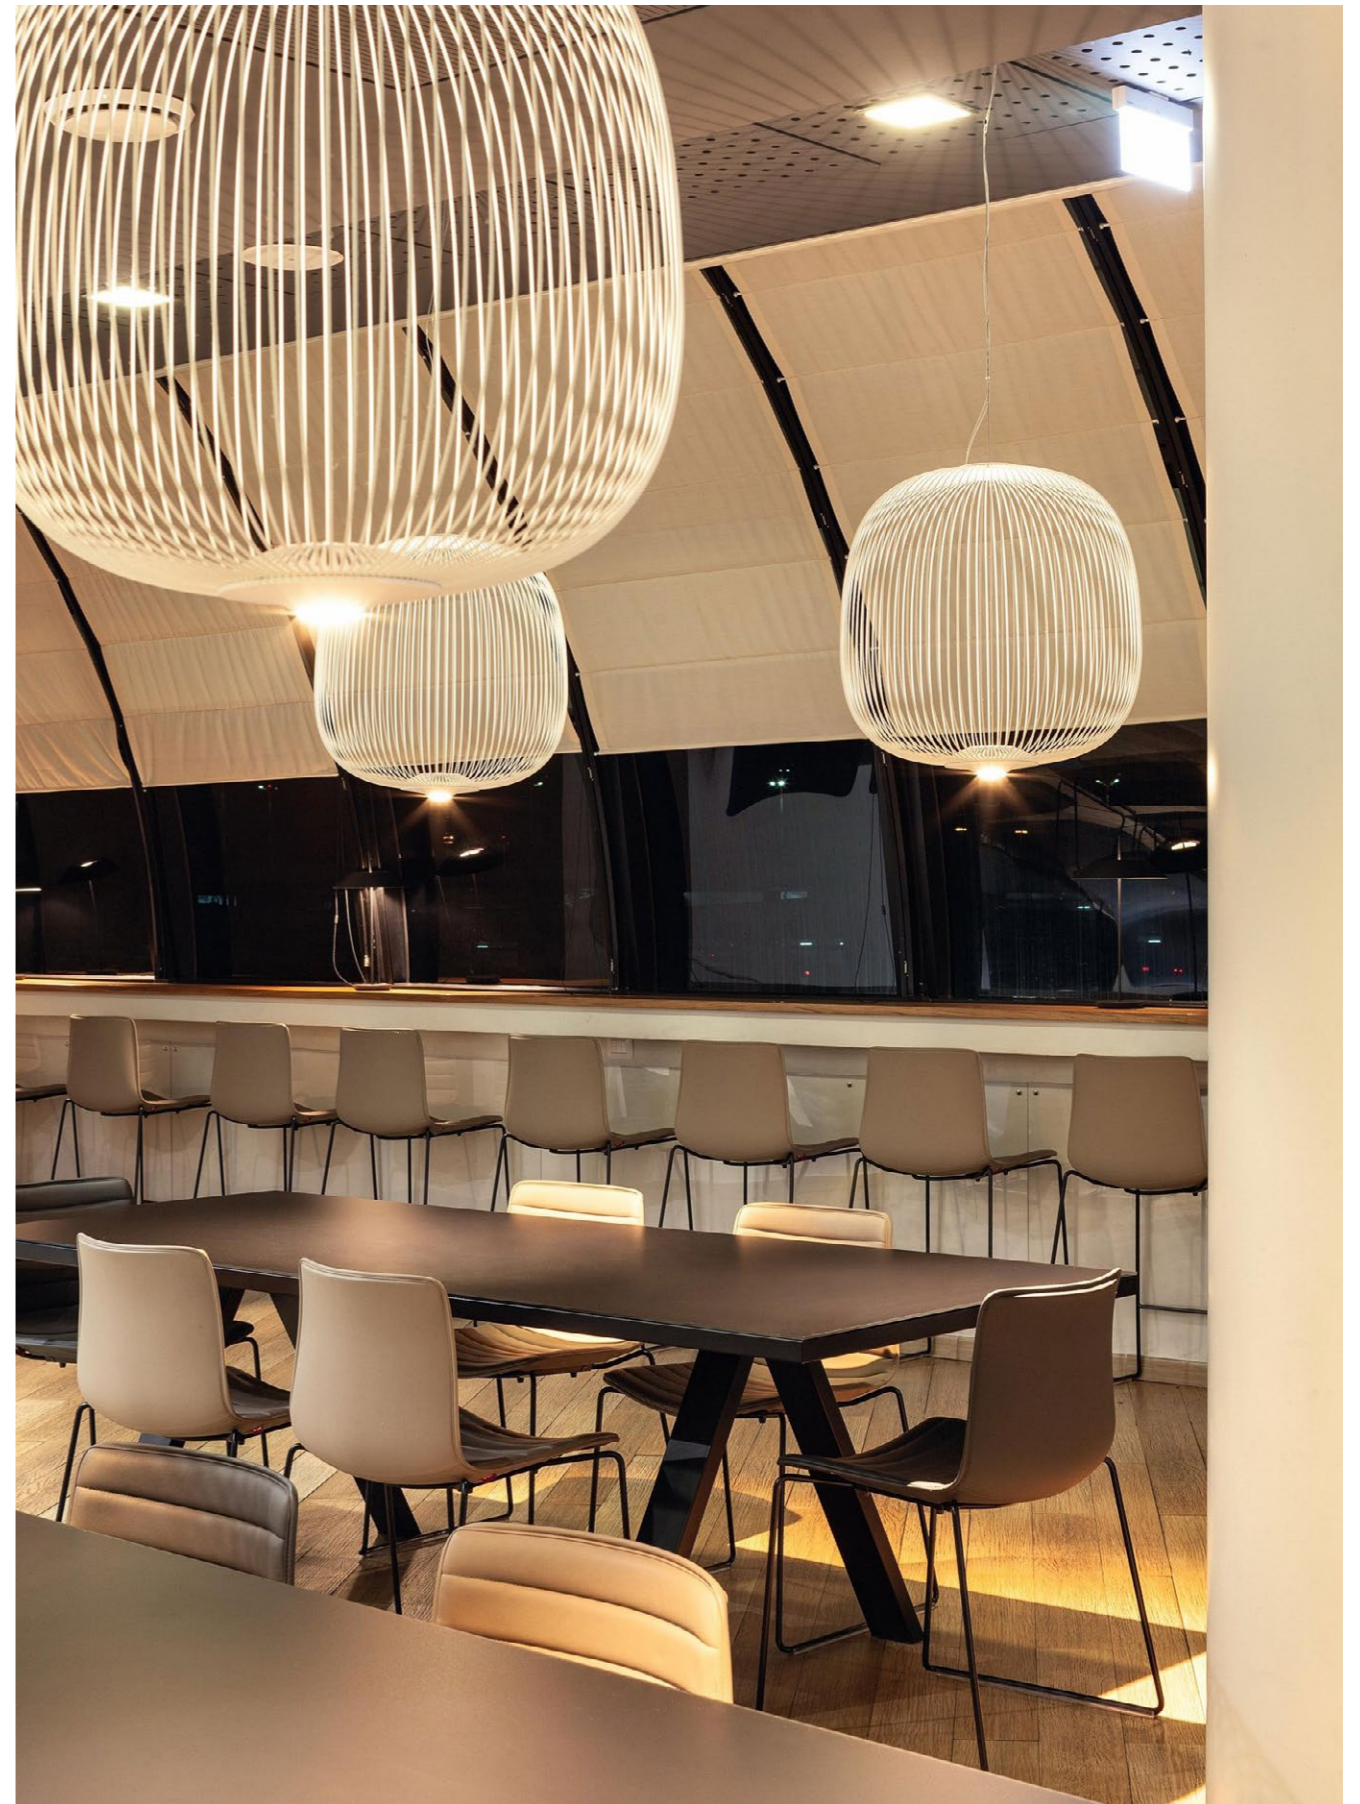

TUTTE LE VERITÀ SONO FACILI
DA CAPIRE UNA VOLTA CHE SONO
STATE RIVELATE.
IL DIFFICILE È SCOPRIRELE
GALILEO GALILEI

Platov Airport Business Lounge

Rostov-on-Don / Russia

- Architect:
VOX Architects
- Photo:
Mamuka Khelashvili
- Arper products:
Colina, Loop, Pix