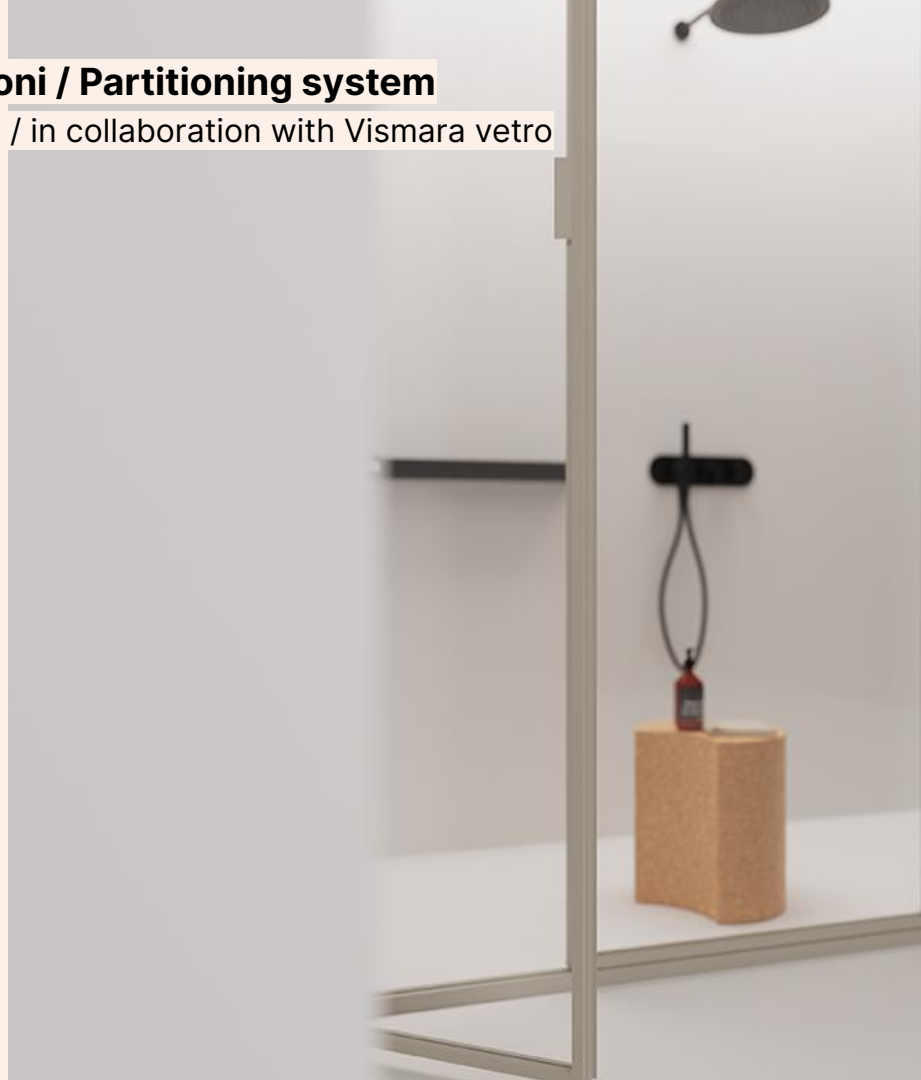

Div - Sistema di partizioni / Partitioning system

in collaborazione con Vismara vetro / in collaboration with Vismara vetro

Agape espande la sua visione architettonica per l'ambiente bagno con il sistema di partizioni Div. Questo **sistema modulare** permette di ripartire e organizzare gli spazi con pareti **vetrate da pavimento a soffitto alte fino a 3 metri**, utilizzabili anche in **altri ambienti della casa**.

Agape expands its architectural vision for the bathroom environment with the Div partition system. This modular system allows spaces to be partitioned and organized with **floor-to-ceiling glass walls up to 3 meters high** that can also be used in **other domestic environments**.