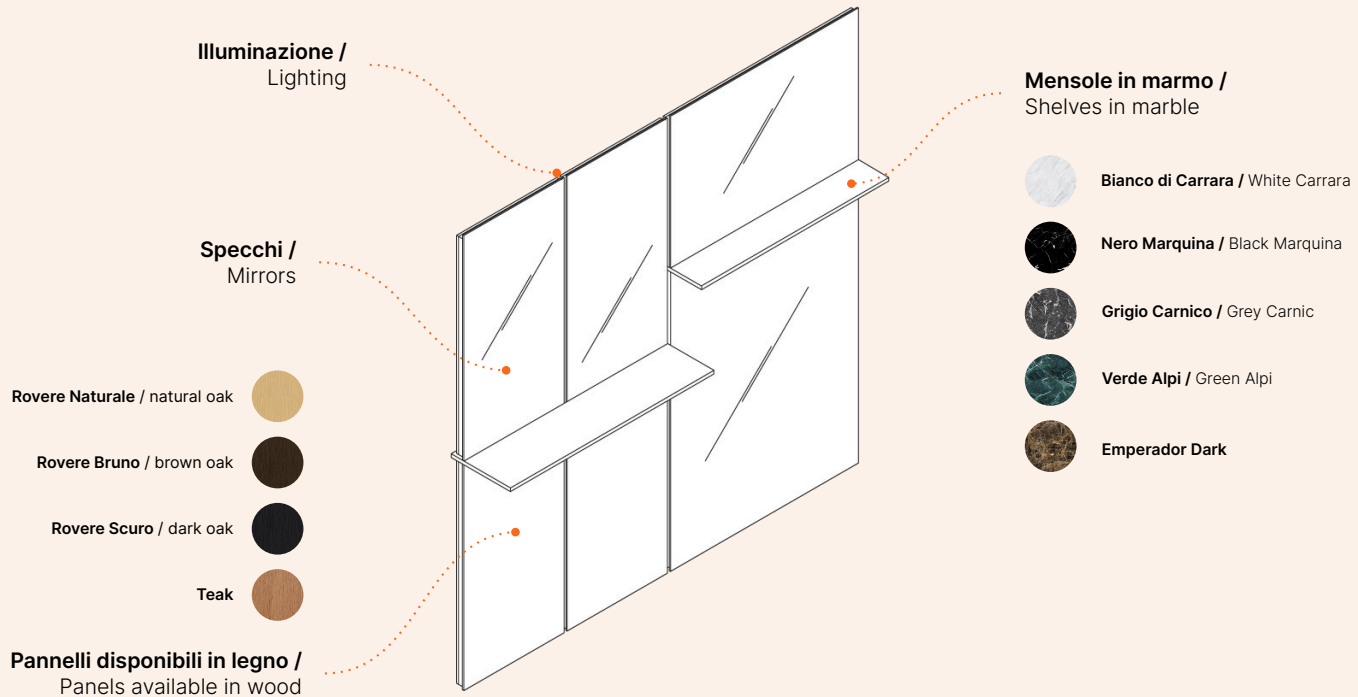

Nudo XL – Boiserie attrezzata / Modular boiserie

design Benedini Associati