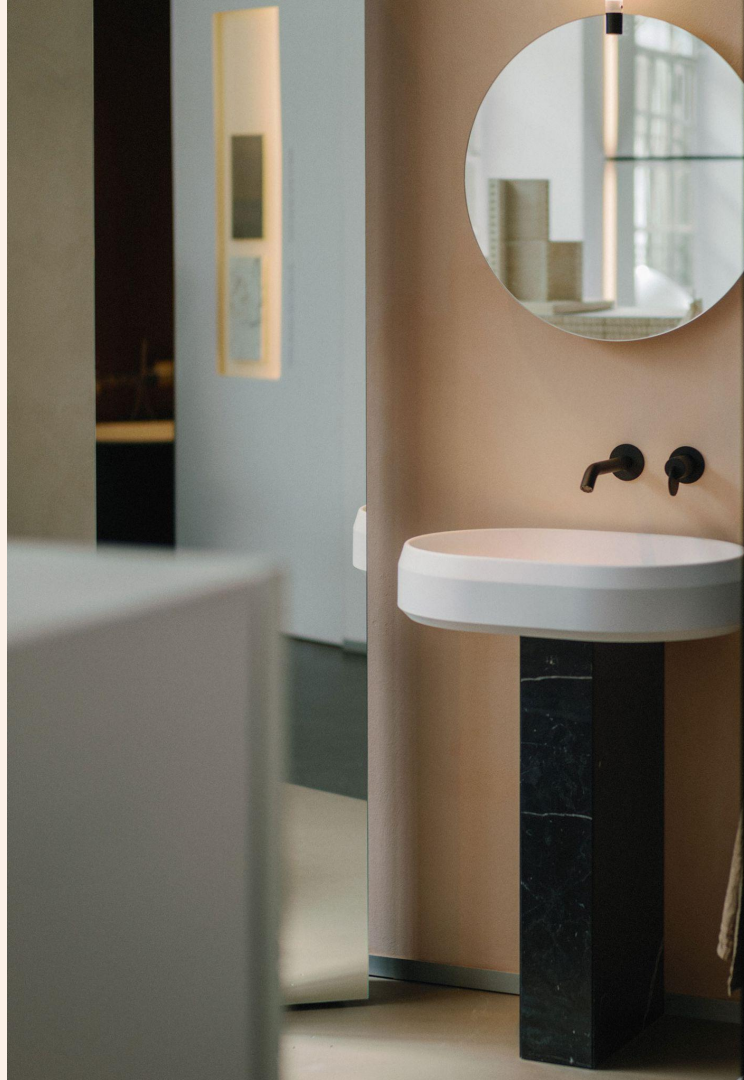

Prezzo attuale: pari alla versione in alluminio anodizzato nero

Listing: July 1st

Current price: same as the black anodized version

Lariana

Lavabi / Washbasins,
design Patricia Urquiola

Inserimento a listino: 1° Luglio

Prezzo attuale: TBD

Ulteriori info e sviluppi: Modifiche in corso per poter inserire la rubinetteria su piano sulla colonna.

Listing: July 1st

Current price: TBD

More info and developments: Mods in progress to allow placement of over countertop taps on the column.