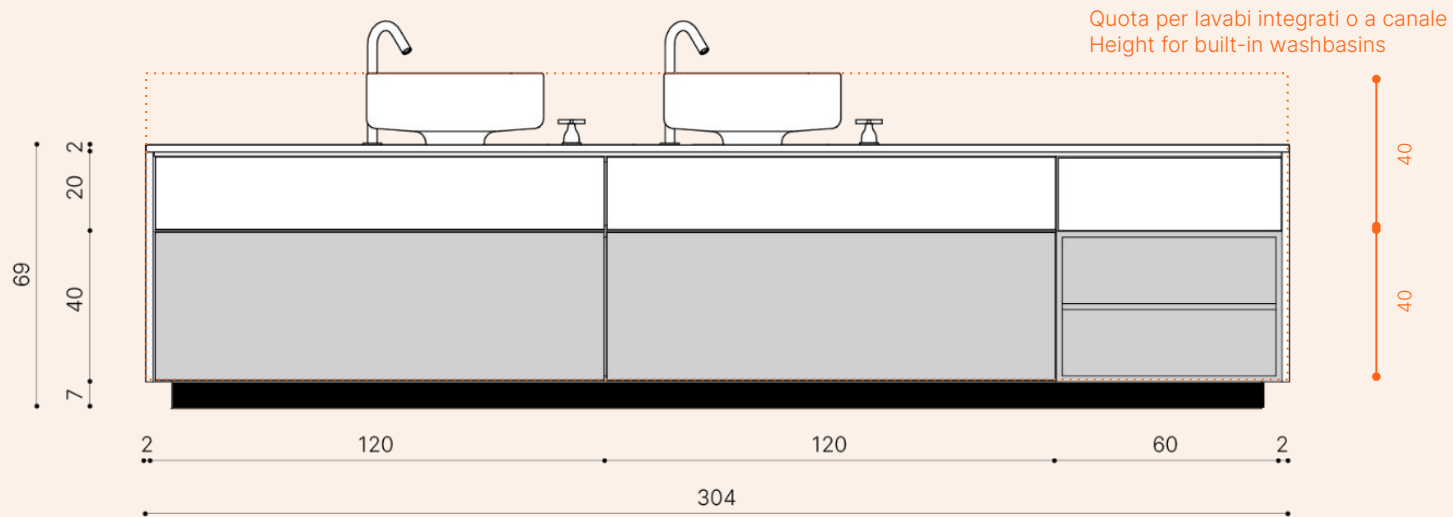

h 80 cm
(40 + 40)

h 60 cm
(40 + 20)

Freestanding

p 80 cm
(40 + 40)

p 90 cm
(40 + 50)

p 100 cm
(40 + 60)

p 100 cm
(50 + 50)

p 110 cm
(50 + 60)

p 120 cm
(60 + 60)

Craft – Esempi / Examples

configurazioni freestanding

Craft – Esempi / Examples

composizioni a parete / configurations against the wall

Craft – Sistema / System

design Benedini Associati

Div