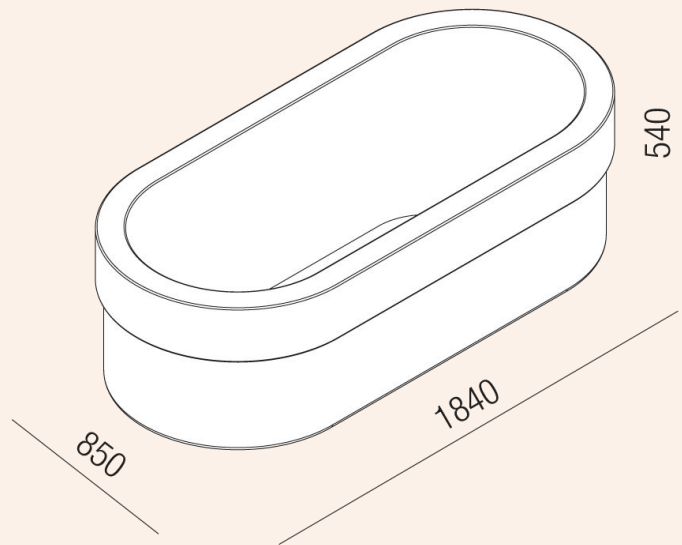

Cenote Lava – Versioni e finiture / Variants and finishes

design Patricia Urquiola

Pietra lavica /
Lava stone