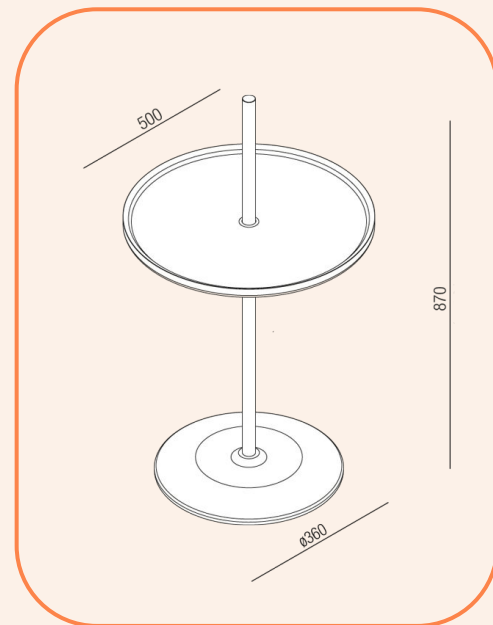

NEW! versione con ripiano tondo
version with round shelf