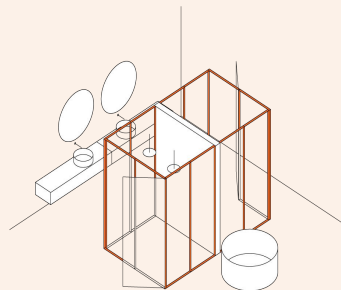

Div - Esempi / Examples

design Castiglia Associati