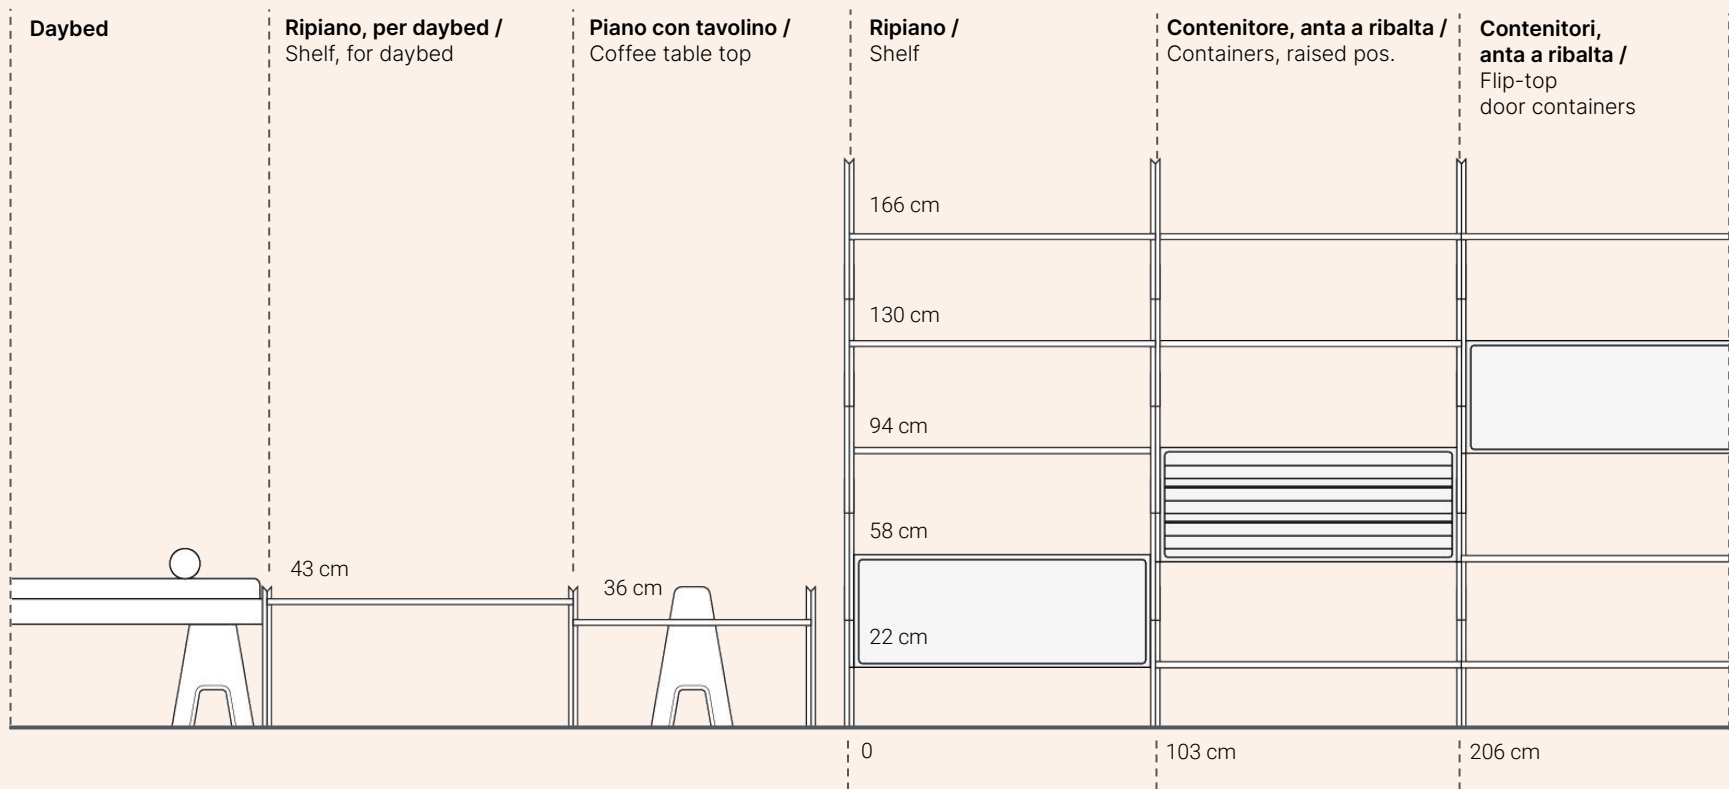

design Angelo Mangiarotti e Bruno Morassutti, 1953

Rovere naturale /
Natural oak

Rovere bruno /
Brown oak

Rovere scuro /
Dark oak

Rovere mogano /
Mahogany oak

Struttura per daybed con materasso e cuscino
Structure for daybed with mattress and pillow
L209 x P88,6 cm

Cavalletto - Sistema / System

design Angelo Mangiarotti e Bruno Morassutti, 1953

Club 44

Tavoli / Tables

design

Angelo Mangiarotti

con Bruno Morassutti

Club 44 - Tavoli / Tables