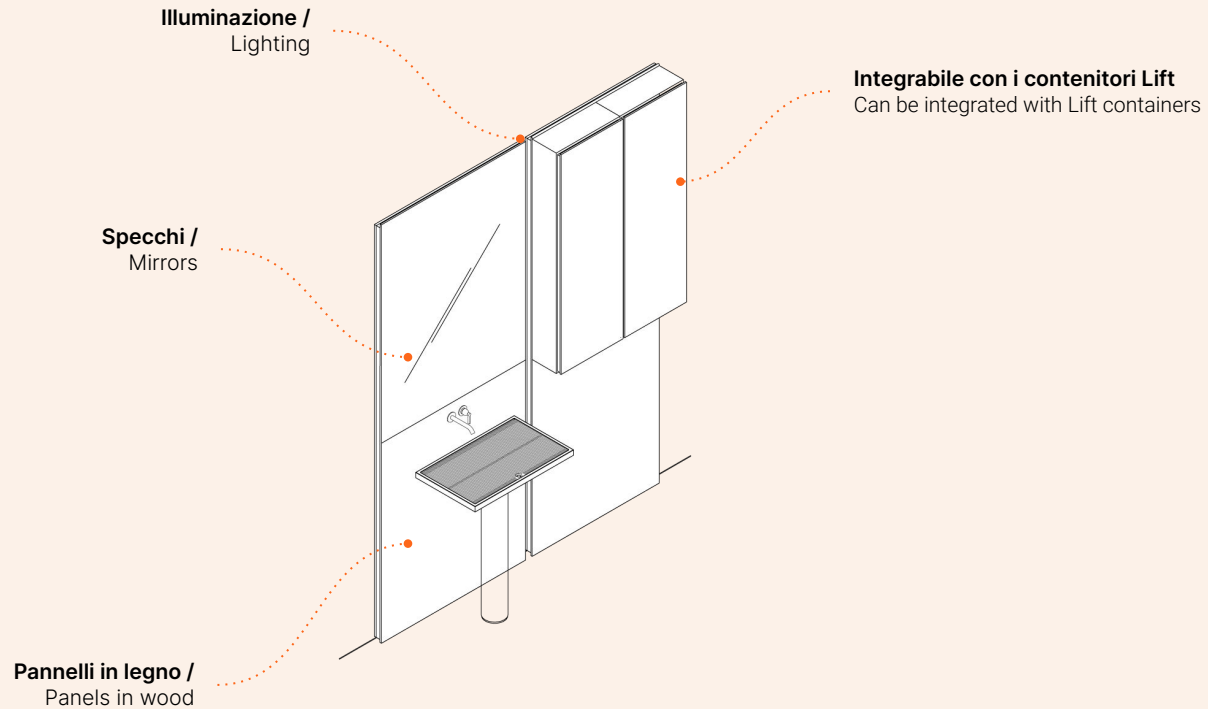

Nudo XL – Boiserie attrezzata / Modular boiserie

design Benedini Associati