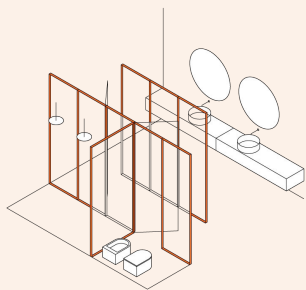

Div - Esempi / Examples

design Castiglia Associati