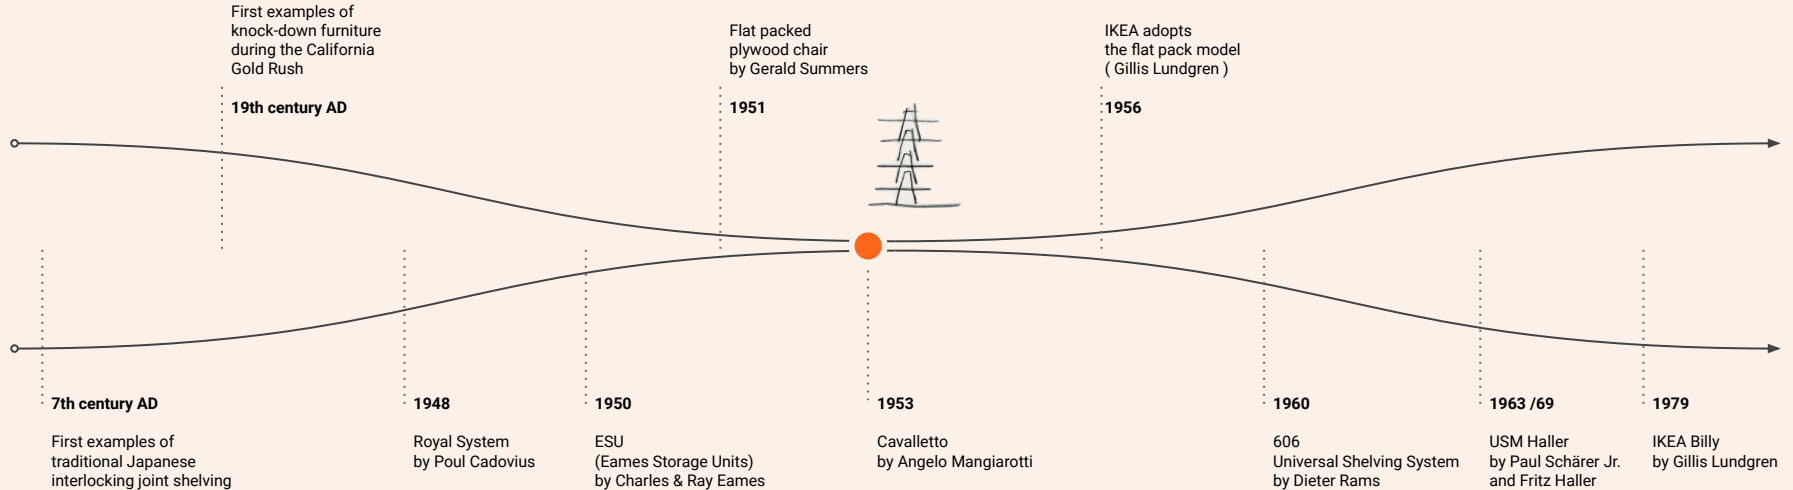

Cavalletto - Sistema / System

design Angelo Mangiarotti e Bruno Morassutti, 1953

Cavalletto all'incrocio dei sistemi d'arredo modulari, giunzioni a incastro e imballaggi piani.
Cavalletto at the intersection of modular furnishing systems, interlocking joints and flat packing.