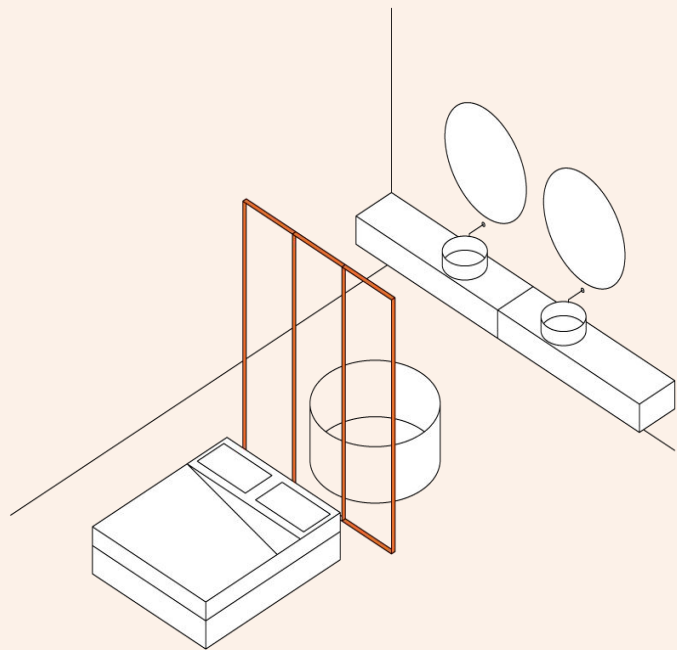

Div – Esempi / Examples

design Castiglia Associati